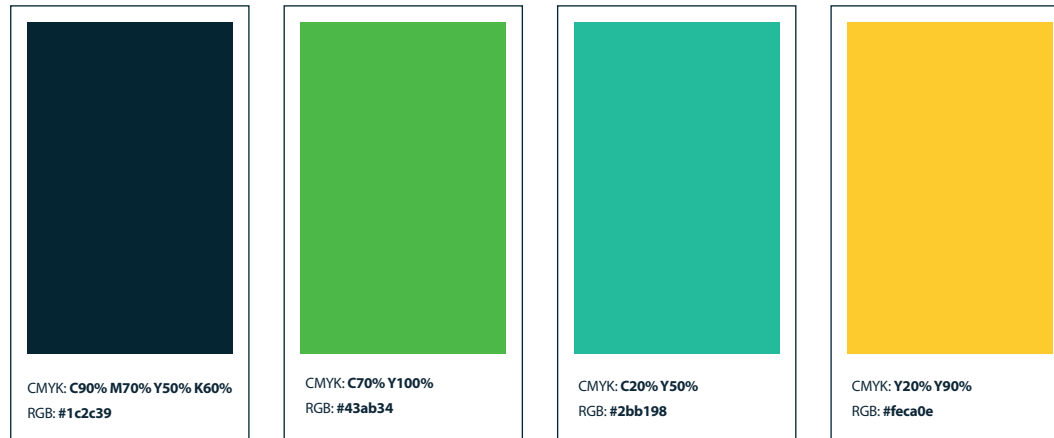

Agrobela

FAZENDA SANTO ANTÔNIO

Agrobela

FAZENDA SANTO ANTÔNIO

Agrobela

FAZENDA SANTO ANTÔNIO

Paleta de Cores CMYK-RGB

Estudo Fonte **NEUE KABEL BOOK**